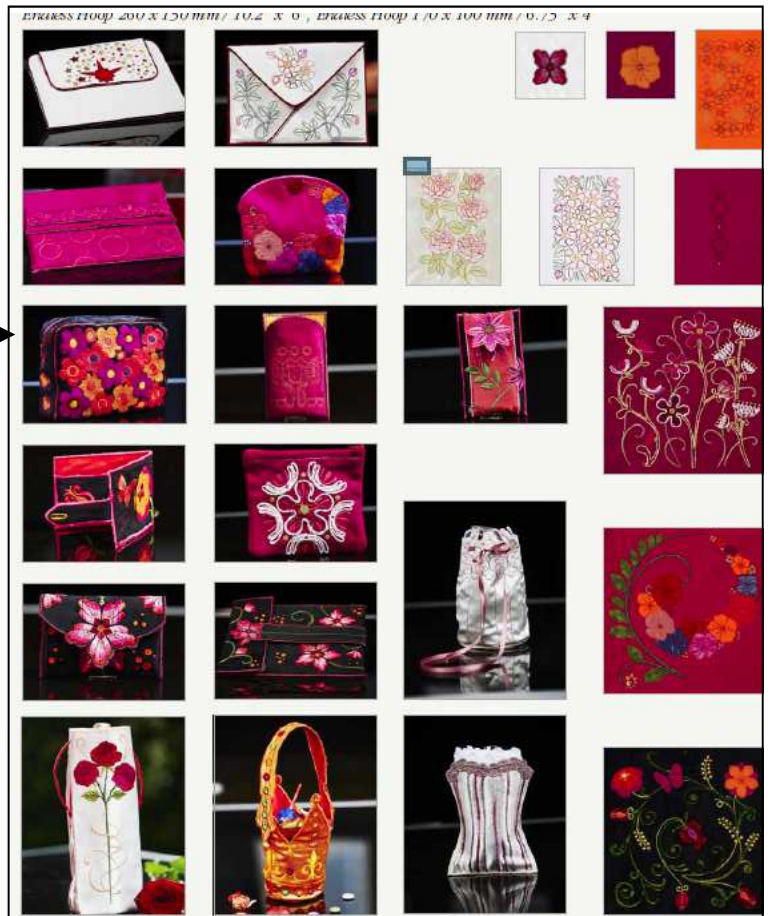

Oprydningssalg på lageret!!!!

Husqvarna Viking **Elegant Cases**,
920347096.EU

Rammestr.: 360x200, 260x200, 360x350,
260x150, 170x100

Oprydningspris: **300,- kr**

Vil du gerne kigge nærmere på broderierne inden bestilling, kan du finde dem på vores hjemmesider:
www.husqvarnaviking.com og
www.pfaff.com

Inspira broderierne finder du også på én af ovennævnte sider.