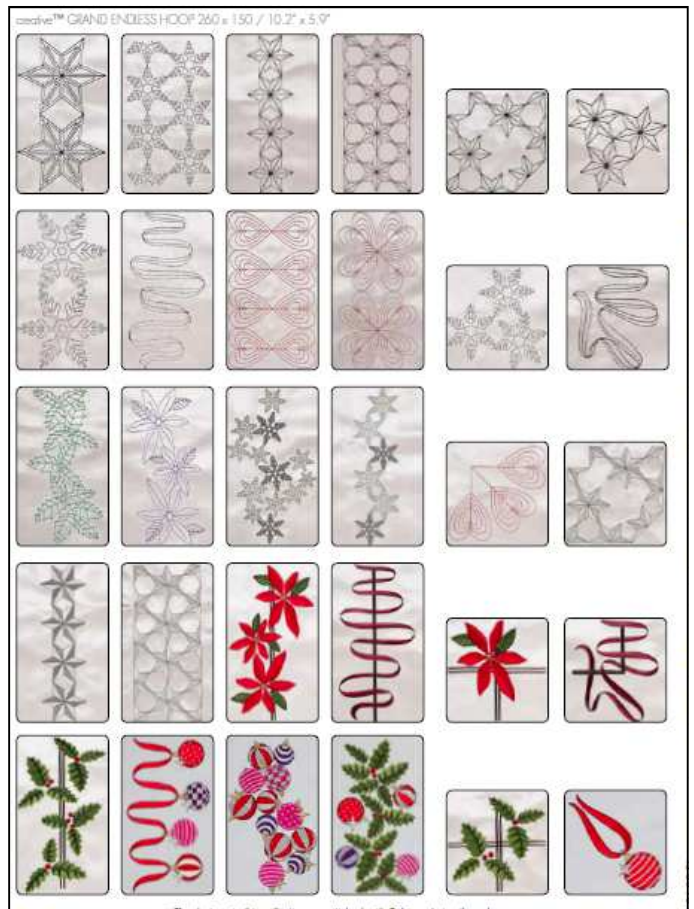

PFAFF **Grand Endless Holiday**,
821017096.EU

Rammestr.: 260x150

Oprydningssalg pris: **300,- kr**

PFAFF **All About Lace**, 821041096.EU

Rammestr.: 260x150, 260x200

Oprydningssalg pris: **300,- kr**

Oprydningssalg på lageret!!!!