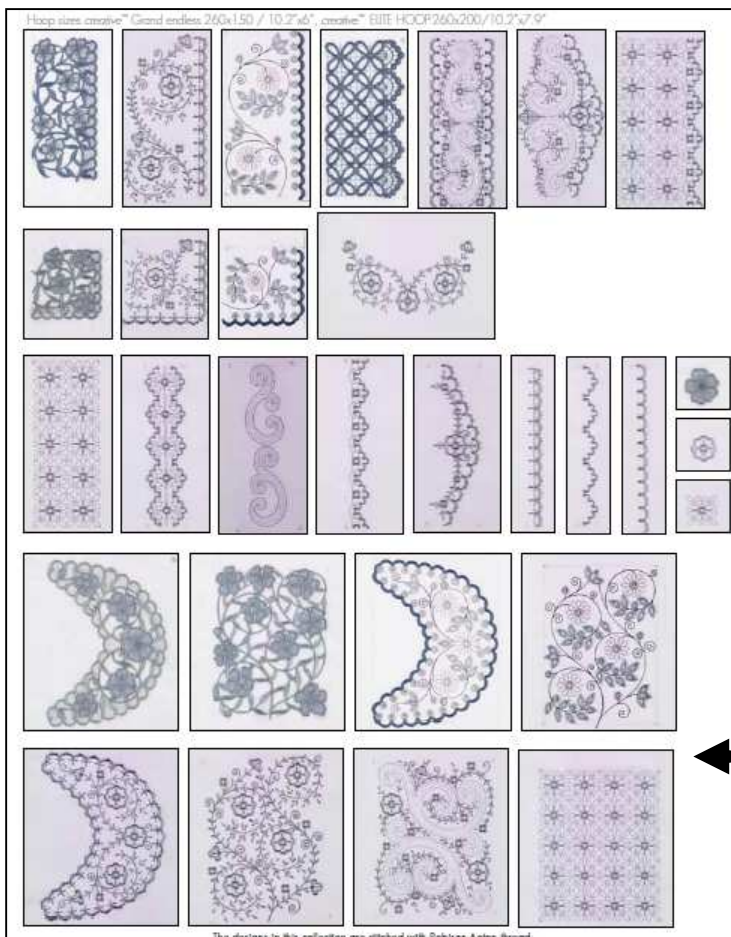

PFAFF **Grand Endless Holiday**,
821017096.EU

Rammestr.: 260x150

Oprydningssalg pris: **300,- kr**

PFAFF **All About Lace**, 821041096.EU

Rammestr.: 260x150, 260x200

Oprydningssalg pris: **300,- kr**

Oprydningssalg på lageret!!!!